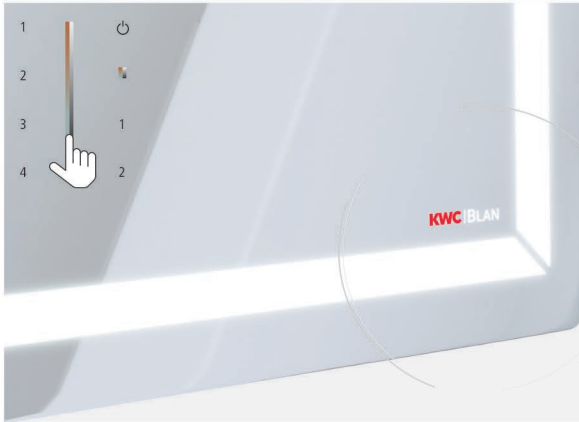

انرژی سبز: چراغ های برند بلان که در این آینه به کار رفته انرژی الکتریکی کمی مصرف میکند که باعث صرفه جویی در هزینه خواهد شد.