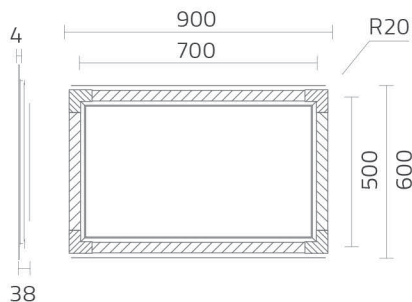

Mirror

New

- پلیمرهای مورد استفاده در این آینه ها از جنس پلی کربنات (غیر آتش زا) و مطابق استانداردهای UL است. همچنین چراغ LED مورد استفاده دارای بهترین کیفیت نوری و با ولتاژ ۲۴VDC میباشند.
- این آینه ها با استفاده از دستگا ههای لیزری ساخته شده و LOWIRON هستند که منجر به کیفیتی منحصر به فرد در این محصول میگردد.
- ابعاد این آینه به صورت سفارشی، قابل تغییر است.
- روشنایی ملایم، امکان کاهش و افزایش نور به دلخواه و نور ایده آل با کمترین میزان مصرف برق از مزایای این آینه هستند.
- علاوه بر این، زاویه دید بهتر و روشنایی فرانت لایت موجود، تمامی نقاط صورت را به طور واضح نمایان کرده و مشکلات پوستی را هم نشان میدهد تا یک آرایش زیباتر و یا یک اصلاح صورت ایده آل تر داشته باشید.
- روشنایی بک لایت این آینه ها، به عنوان یک روشنایی دکوراتیو مدرن، باعث ایجاد فضایی شیک و زیبا میگردد.
- در نوع ضد بخار، نیاز به پاک کردن آینه در هنگام استفاده از آب گرم، نخواهید داشت.
- این آینه با برق ۲۴ ولت کار میکند و لذا خطری برای استفاده در محیط سرویس بهداشتی ندارد.
- دارای دیفیوزر جهت جلوگیری از خیرگی و آسیب به چشم.
- جنس دیفیوزر پلی کربنات برای جلوگیری از آتش سوزی.
- لایه برداری آینه با استفاده از دستگاه لیزر.
- عبور صحیح نور به آینه قابلیت آرایشی (کازمیتیک) میدهد.
- در صورت سفارش برای پروژه امکان ایجاد طرح روی آینه وجود دارد.

Cosmetic Intelligent Mirror Pro

مقدار	نوع ویژگی
IP66	درجه حفاظتی
لمسی (Touch)	کلید روشن و خاموشی
دارد	قابلیت کاهش و افزایش نور (dimnable)
لمسی (Touch)	کلید کاهش و افزایش نور
دارد	ساعت
دارد	قابلیت اندازه گیری دمای محیط
دارد	قابلیت ضد بخار
آداپتور (نصب شده در بکس آینه)	اقلام همراه

مقدار	نوع ویژگی
۶۰ در ۹۰ سانتی متر) و قابل سفارش	ابعاد
سرویس بهداشتی	کاربری
دیوار	محل نصب
۴ میلی متر	ضخامت شیشه
برق شهری	منبع تغذیه
۸,۹۹۰ کیلوگرم	وزن خالص آینه (Net weight)
۹,۹۵۰ کیلوگرم	وزن با جعبه (Gross weight)
۳۰۰۰ - ۴۰۰۰ کلون	دمای رنگ نور
بک لایت و فرانت لایت	نوع تابش نور
بک لایت ۴۰۰۰ لومن و فرانت لایت ۳۰۵۰ لومن	شار نوری

Cosmetic Intelligent Mirror

مقدار	نوع ویژگی
بک لایت ۴۰۰۰ لومن و فرانت لایت ۳۰۵۰ لومن	شار نوری
IP66	درجه حفاظتی
لمسی (Touch)	کلید روشن و خاموشی
دارد	قابلیت کاهش و افزایش نور (dimnable)
لمسی (Touch)	کلید کاهش و افزایش نور
ندارد	قابلیت ضد بخار
آداپتور (نصب شده در بکس آینه)	اقلام همراه

مقدار	نوع ویژگی
۶۰ در ۹۰ سانتی متر) و قابل سفارش	ابعاد
سرویس بهداشتی	کاربری
دیوار	محل نصب
۴ میلی متر	ضخامت شیشه
برق شهری	منبع تغذیه
۸,۹۹۰ کیلوگرم	وزن خالص آینه (Net weight)
۹,۹۵۰ کیلوگرم	وزن با جعبه (Gross weight)
۳۰۰۰ - ۴۰۰۰ کلون	دمای رنگ نور
بک لایت و فرانت لایت	نوع تابش نور